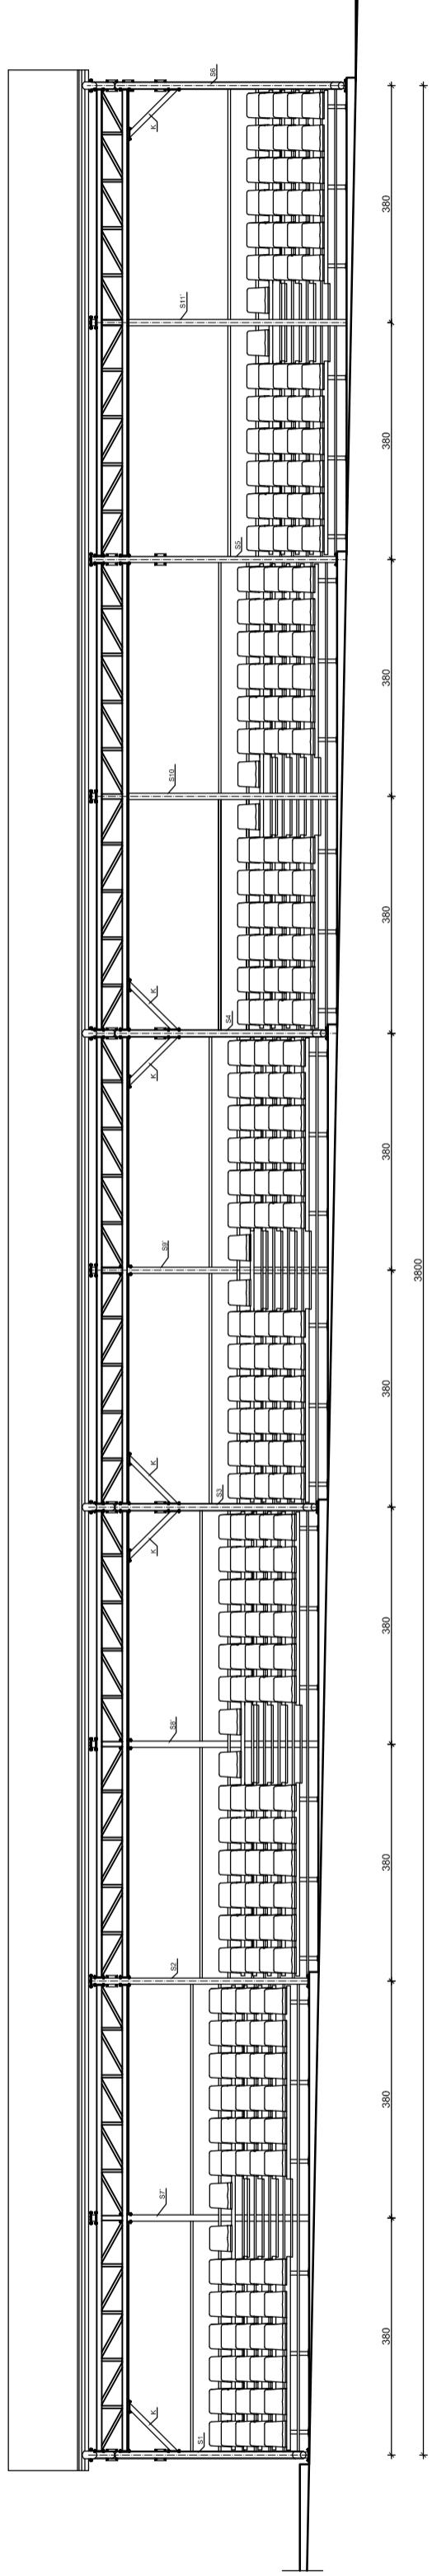

WIDOK TRUBUN

skala 1:50

BIURO	OSRODEK SPORTOWY		Temat rys.
ADRES	ul. Puławska 176, 05-600 Jastrzębniki		WIDOK TRUBUN
MIĘSIĄC	MARZEC 2012 R.		PROJEKTANT
DATA	10.03.2012		WYKONAWCA
TYTUŁ	PROJEKT TRUBUN		SKALA
PROJEKTOWAŁ	mgr inż. Marek Góral		DATA
WYKONAWCZĄ	biuro projektowe "Architekci"		